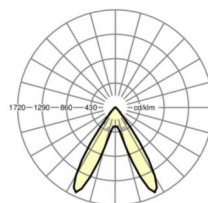

электротехника

Балласт	Электронный драйвер (1 штука)
Мощность системы	37W
сетевое напряжение	230V/50Hz
класс энергосбережения/Источник света	D

Оптика

Оснастка	LED, цветопередача/оттенок света CRI ≥ 80 / 6500K
Допуск для координаты цветности (MacAdam)	3SDCM
Фотобиологическая безопасность (светильник)	RG1
Номинальный световой поток	5900lm
Срок службы LED	50000h L80/B10 (Tq 40°C)
светоотдача светильников	158lm/W
Угол излучения	70° (C0) / 90° (C90)
UGR поп./вдоль	19.2 / 17.9

Механика

цвет корпуса	черный RAL 9005
размеры (LxWxH/DxH)	1531mm x 55mm x 37mm
вес (нетто)	2kg
Вид монтажа	сборка трековых систем, световая структура

DEEP-LINK

<https://www.regiolum.de/ru/article/19465004164>

Ссылка	LED 6000lm 865
ηLB	100 %
Φ ↓/↑	99 % / 1 %
UGR поп./вдоль дисплей	19.2 / 17.9
	65° < 3000cd/m²

размеры

L	1531 mm	Длина
B	55 mm	Ширина
H	37 mm	Высота