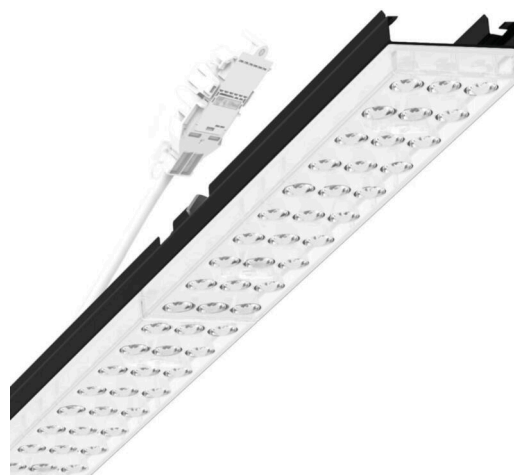

прибородержатель переменный - Individual.Lens.Optic - прямой несимметричный свет, двойной - без видимых стыков

Ламподержатель из оцинкованного стального профиля, поверхность покрыта лаком на полиэфирной смоле. Крепление без инструментов с нажимными затворами, встроенными в конструкцию, обеспечивают защиту от кражи и взлома. В несущей трековой шине позиционируется по-разному. Цвет корпуса черный RAL 9005; Прямое двойное несимметричное излучение, распределение света посредством линзы «Individual.Lens.Optic» из пластика ПММА. Оптика отдельных линз делает сборку и установку предельно удобными, плоскость легко чистится. Тройные ряды из отдельных линз и лампы-/прибородержатели, идеально согласованные между собой, обеспечивают цельный вид без стыков и неравномерностей. Подключение к электросети через присоединительный провод длиной 1 м для свободного позиционирования прибородержателя в световой полосе и 3-полюсную втычную деталь для быстрой сборки со свободным выбором фаз. Сменные блоки, позволяющие легко модернизировать освещение, существенно продлевают срок службы всей осветительной установки.

электротехника

Балласт	Электронный драйвер (1 штука)
Мощность системы	37W
сетевое напряжение	230V/50Hz
класс энергосбережения/Источник света	D

Оптика

Оснастка	LED, цветопередача/оттенок света CRI ≥ 80 / 6500K
Допуск для координаты цветности (MacAdam)	3SDCM
Фотобиологическая безопасность (светильник)	RG1
Номинальный световой поток	5900lm
Срок службы LED	50000h L80/B10 (Tq 40°C)
светоотдача светильников	158lm/W
Угол излучения	70° (C0) / 90° (C90)
UGR поп./вдоль	19.2 / 17.9

Механика

цвет корпуса	черный RAL 9005
размеры (LxWxH/DxH)	1531mm x 55mm x 37mm
вес (нетто)	2kg
Вид монтажа	сборка трековых систем, световая структура

DEEP-LINK

<https://www.regiolum.de/ru/article/19465004164>

Ссылка	LED 6000lm 865
ηLB	100 %
Φ ↓/↑	99 % / 1 %
UGR поп./вдоль дисплей	19.2 / 17.9
	65° < 3000cd/m²

размеры

L	1531 mm	Длина
B	55 mm	Ширина
H	37 mm	Высота